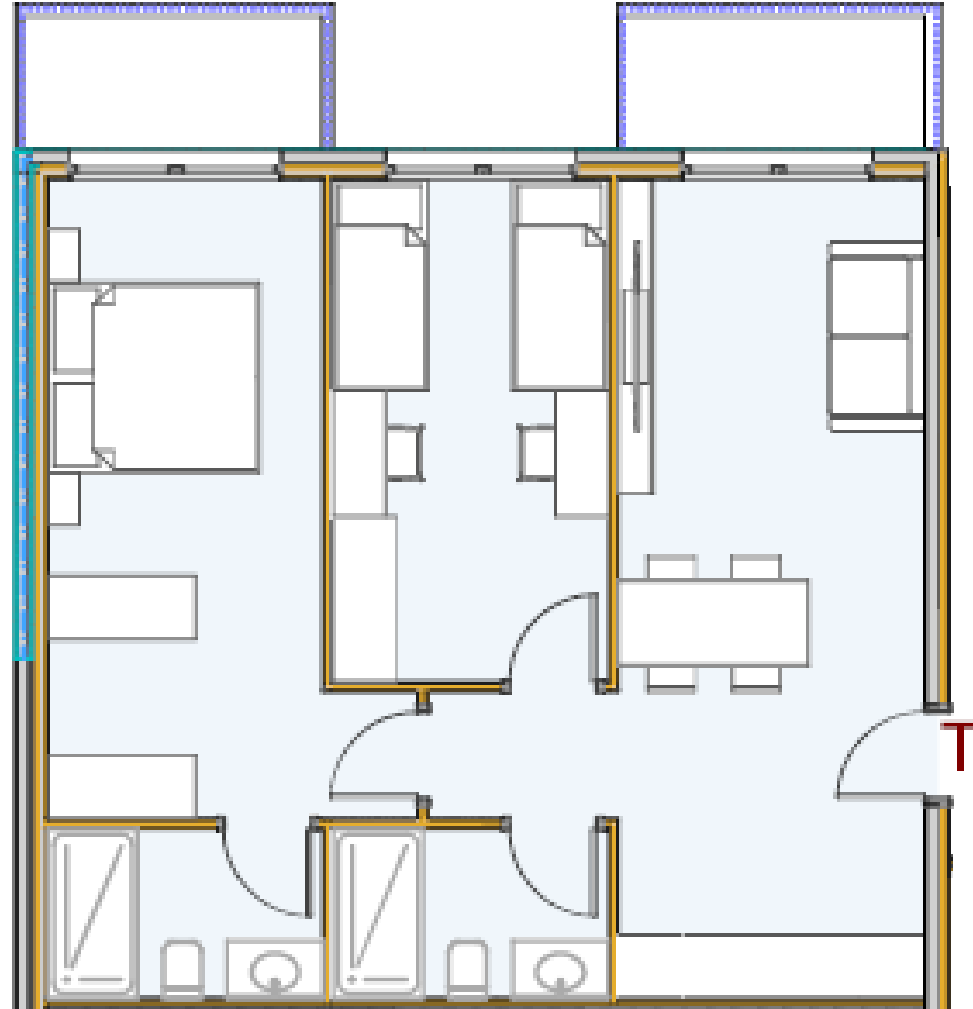

Diverso

SABARCA

Tipología de dos dormitorios

TIPOLOGÍA 2 DORMITORIOS	ÚTIL INTERIOR SIN BALCON	TOTAL CONSTRUIDA
PB-P	62,21 m ²	89,43 m ²
P1-T	62,21 m ²	80,45 m ²
PA-O	62,79 m ²	94,41 m ²

*El plano de la vivienda no es contractual