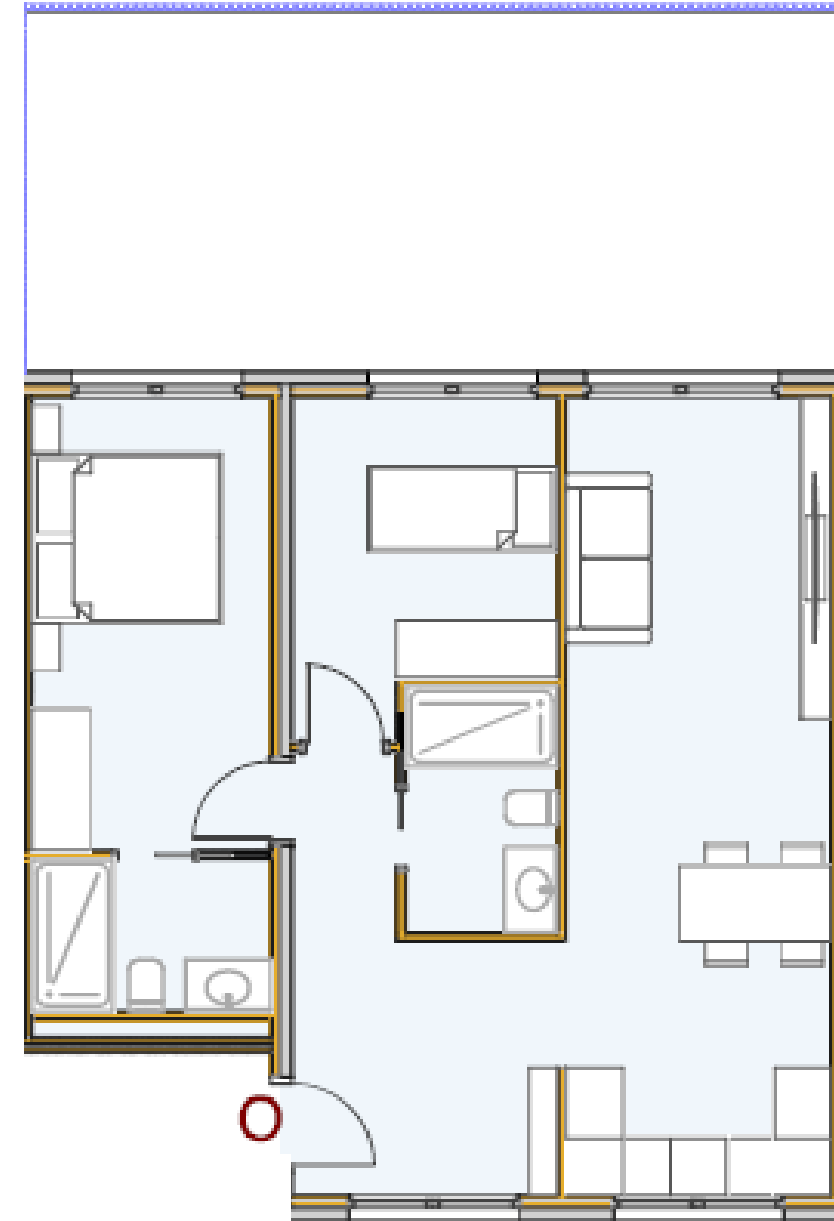

Diverso

SABARCA

Tipología de dos dormitorios

TIPOLOGÍA 2 DORMITORIOS	ÚTIL INTERIOR SIN BALCON	TOTAL CONSTRUIDA
PB-P	62,21 m ²	89,43 m ²
P1-T	62,21 m ²	80,45 m ²
PA-O	62,79 m ²	94,41 m ²

*El plano de la vivienda no es contractual