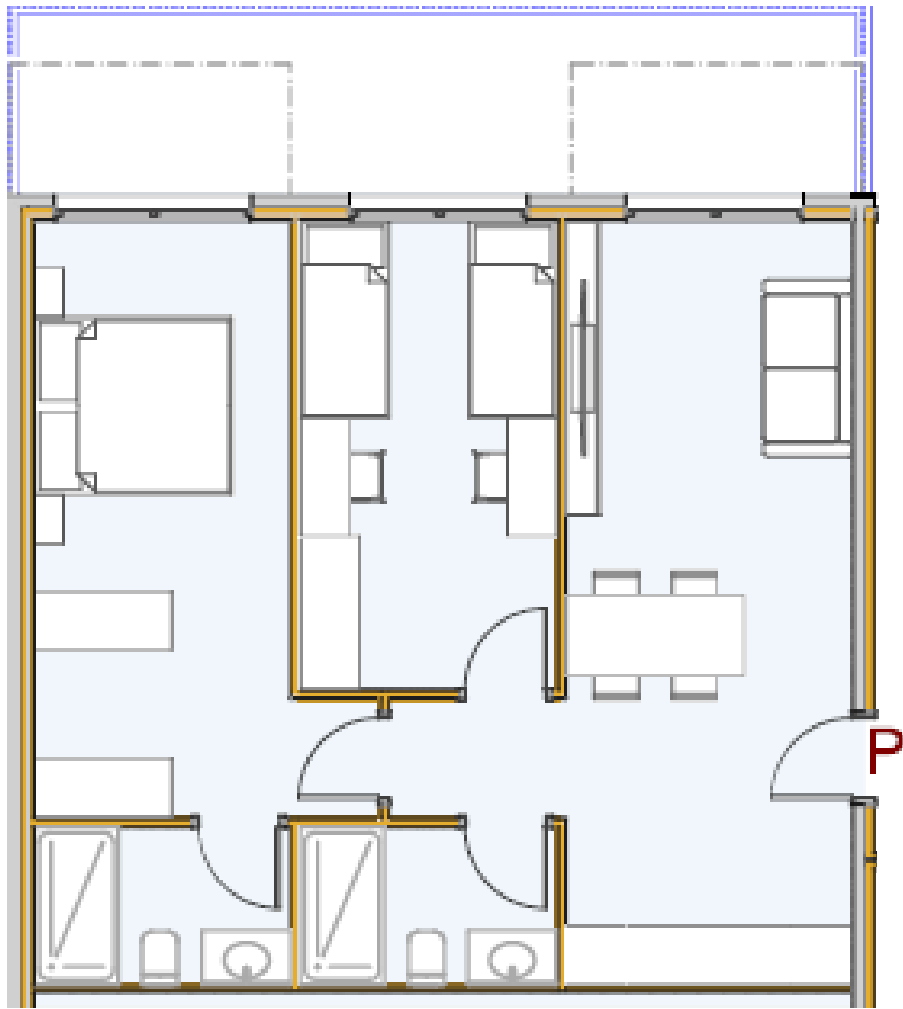

Diverso

SABARCA

Tipología de dos dormitorios

TIPOLOGÍA 2 DORMITORIOS	ÚTIL INTERIOR SIN BALCON	TOTAL CONSTRUIDA
PB-P	62,21 m ²	89,43 m ²
P1-T	62,21 m ²	80,45 m ²
PA-O	62,79 m ²	94,41 m ²

*El plano de la vivienda no es contractual