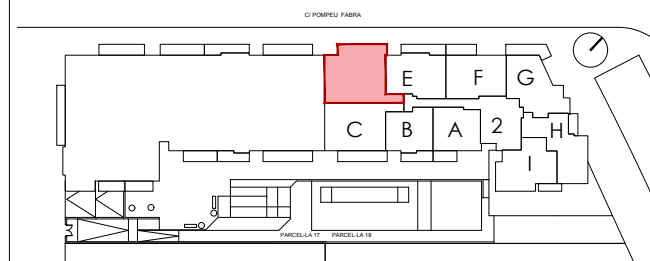

RESUM SUPERFÍCIES ÚTILS

Total superfície útil interior	70.67 m ²
Total superfície útil exterior	13.92 m ²
Total superfície útil habitatge	84.59 m²

RESUM SUPERFÍCIES CONSTRUÏDES

Total superfície construïda interior	83.97 m ²
Total superfície construïda exterior	14.73 m ²
TOTAL SUPERFÍCIE CONSTRUÏDA AMB ESPAI COMÚ	111.10 m²