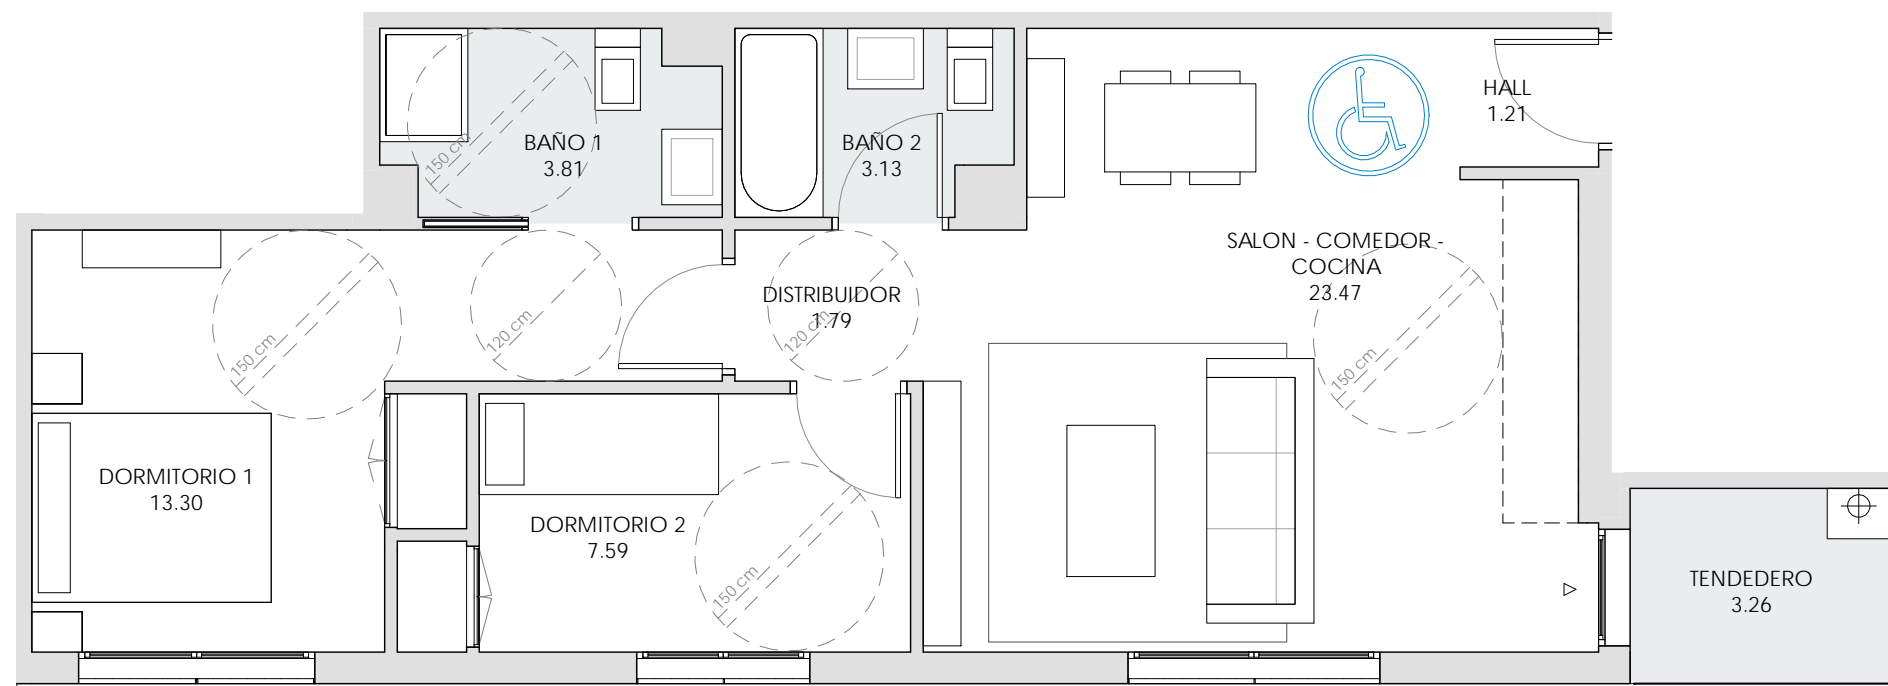

RESUMEN SUPERFICIES ÚTILES

Total superficie útil interior	54,30 m ²
Total superficie útil exterior	3,26 m ²
Total superficie útil vivienda	57,56 m²

SUPERFICIES CONSTRUIDAS

Total superficie construida interior	63,29 m ²
Total superficie construida exterior	3,83 m ²
Total superficie construida con comunes	75,34 m²