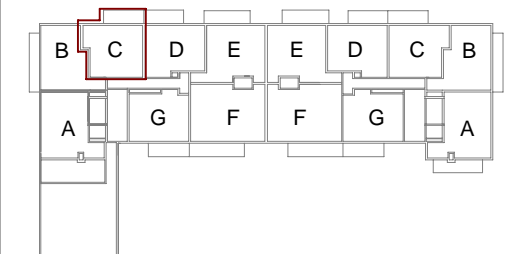

RESUM SUPERFÍCIES ÚTILS

| | |
|--|----------------------------|
| Total superfície útil interior | 47,21 m ² |
| Total superfície útil exterior | 9,50 m ² |
| Total superfície útil habitatge | 56,71 m² |

PLANTA 5^a-6^a

Gesbro